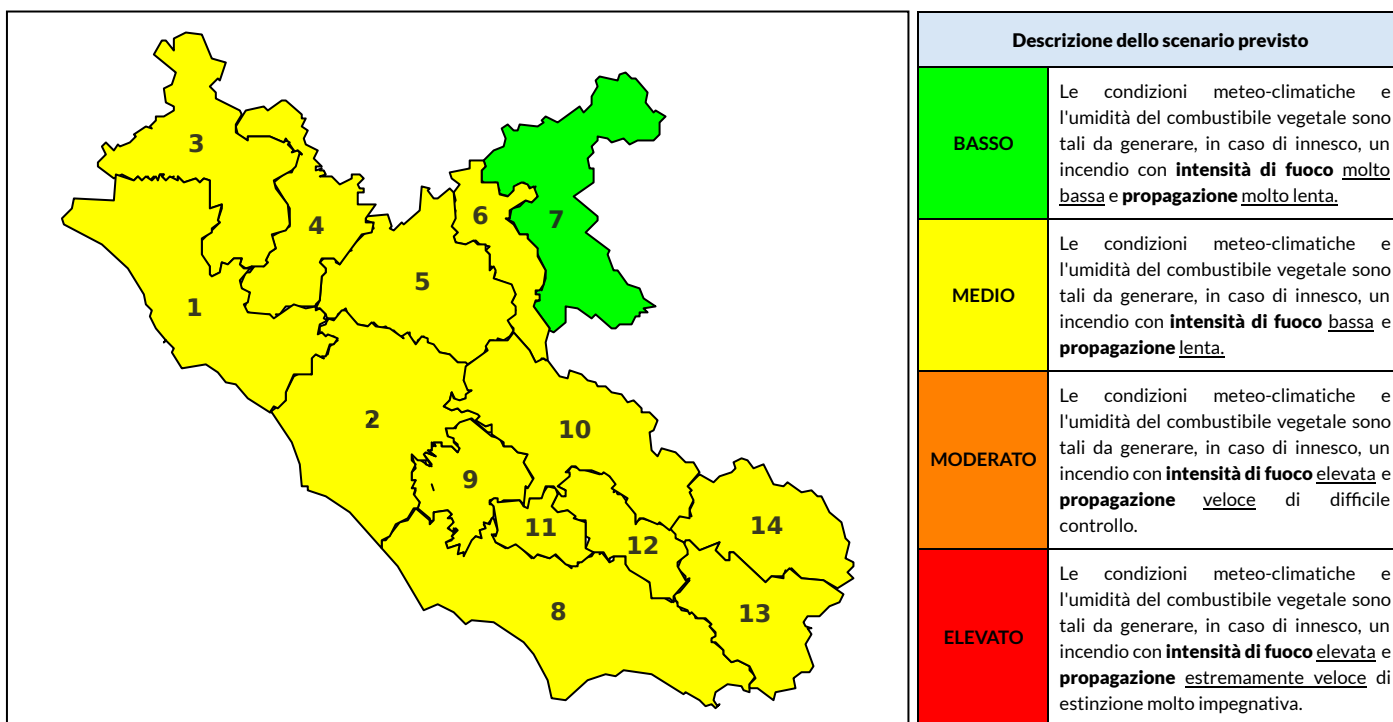

BOLLETTINO DI PERICOLOSITA' DA INCENDI BOSCHIVI

Previsioni per oggi 2-9-2023

Livello di pericolosità da incendio boschivo per Zona di Allerta AIB

Bollettino emesso nel periodo della campagna AIB Lazio sulla base del modello previsionale RISICOLazio, sviluppato in collaborazione con Fondazione CIMA, che fornisce un supporto per la valutazione della Pericolosità da incendio boschivo aggregata sulle Zone di Allerta AIB, approvate come parte integrante del Piano AIB Lazio 2020-2022 con DGR n° 270 del 15/05/2020. Il dettaglio della distribuzione dei Comuni nelle Zone AIB è consultabile al link https://protezionecivile.regione.lazio.it/zone_allerta_aib_comuni/. Le Norme Comportamentali per la popolazione sono consultabili al link https://protezionecivile.regione.lazio.it/norme_comportamentali_aib/.

Zona AIB	1	2	3	4	5	6	7	8	9	10	11	12	13	14
Livello Pericolosità	MEDIO	MEDIO	MEDIO	MEDIO	MEDIO	MEDIO	BASSO	MEDIO	MEDIO	MEDIO	MEDIO	MEDIO	MEDIO	MEDIO

NOTE

BOLLETTINO DI PERICOLOSITA' DA INCENDI BOSCHIVI

Previsioni per domani 3-9-2023

Livello di pericolosità da incendio boschivo per Zona di Allerta AIB

Bollettino emesso nel periodo della campagna AIB Lazio sulla base del modello previsionale RISICOLazio, sviluppato in collaborazione con Fondazione CIMA, che fornisce un supporto per la valutazione della Pericolosità da incendio boschivo aggregata sulle Zone di Allerta AIB, approvate come parte integrante del Piano AIB Lazio 2020-2022 con DGR n° 270 del 15/05/2020. Il dettaglio della distribuzione dei Comuni nelle Zone AIB è consultabile al link https://protezionecivile.regione.lazio.it/zone_allerta_aib_comuni/. Le Norme Comportamentali per la popolazione sono consultabili al link https://protezionecivile.regione.lazio.it/norme_comportamentali_aib/.

Zona AIB	1	2	3	4	5	6	7	8	9	10	11	12	13	14
Livello Pericolosità	MODERATO	MODERATO	MODERATO	MEDIO	MEDIO	MEDIO	MEDIO	MODERATO	MODERATO	MEDIO	MODERATO	MODERATO	MODERATO	MEDIO