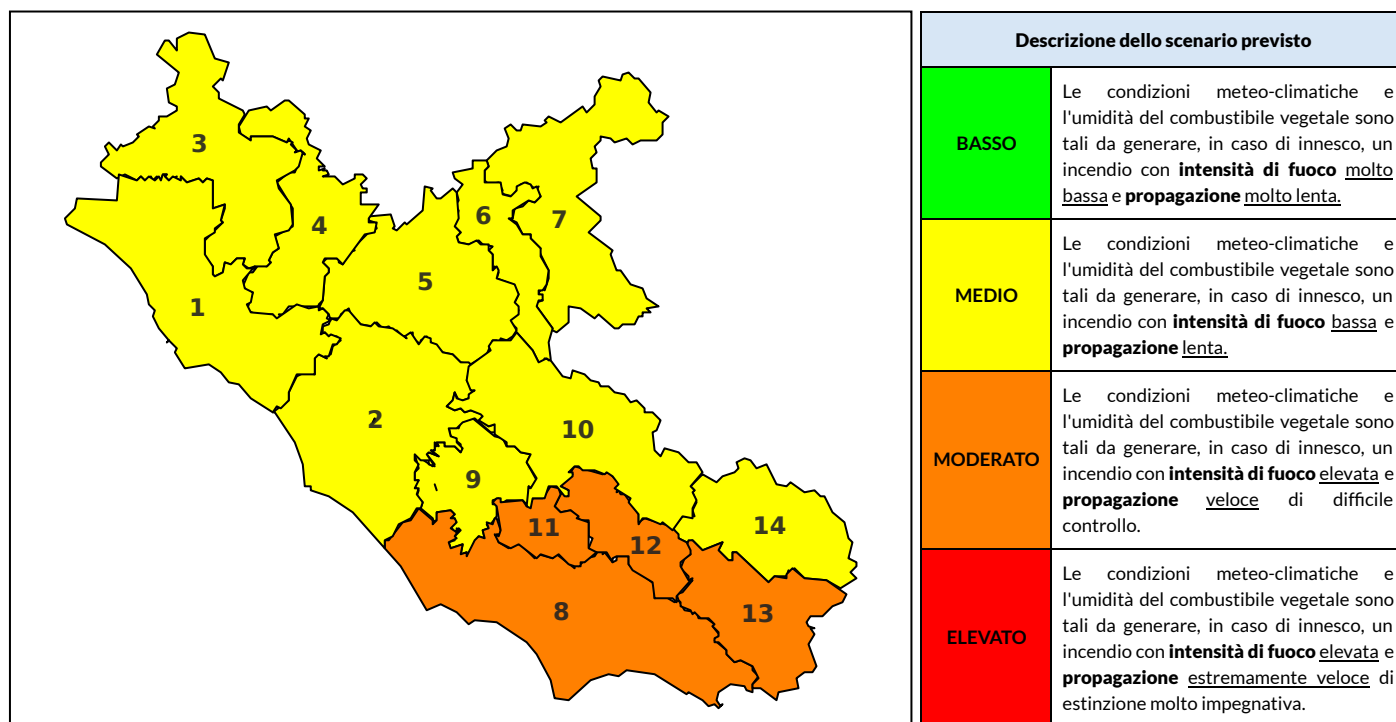

BOLLETTINO DI PERICOLOSITA' DA INCENDI BOSCHIVI

Previsioni per oggi 2-9-2023

Livello di pericolosità da incendio boschivo per Zona di Allerta AIB

Bollettino emesso nel periodo della campagna AIB Lazio sulla base del modello previsionale RISICOLazio, sviluppato in collaborazione con Fondazione CIMA, che fornisce un supporto per la valutazione della Pericolosità da incendio boschivo aggregata sulle Zone di Allerta AIB, approvate come parte integrante del Piano AIB Lazio 2020-2022 con DGR n° 270 del 15/05/2020. Il dettaglio della distribuzione dei Comuni nelle Zone AIB è consultabile al link https://protezionecivile.regione.lazio.it/zone_allerta_aib_comuni/. Le Norme Comportamentali per la popolazione sono consultabili al link https://protezionecivile.regione.lazio.it/norme_comportamentali_aib/.

Zona AIB	1	2	3	4	5	6	7	8	9	10	11	12	13	14
Livello Pericolosità	MEDIO	MEDIO	MEDIO	MEDIO	MEDIO	MEDIO	BASSO	MEDIO	MEDIO	MEDIO	MEDIO	MEDIO	MEDIO	MEDIO

NOTE

BOLLETTINO DI PERICOLOSITA' DA INCENDI BOSCHIVI

Previsioni per domani 3-9-2023

Livello di pericolosità da incendio boschivo per Zona di Allerta AIB

Bollettino emesso nel periodo della campagna AIB Lazio sulla base del modello previsionale RISICOLazio, sviluppato in collaborazione con Fondazione CIMA, che fornisce un supporto per la valutazione della Pericolosità da incendio boschivo aggregata sulle Zone di Allerta AIB, approvate come parte integrante del Piano AIB Lazio 2020-2022 con DGR n° 270 del 15/05/2020. Il dettaglio della distribuzione dei Comuni nelle Zone AIB è consultabile al link https://protezionecivile.regione.lazio.it/zone_allerta_aib_comuni/. Le Norme Comportamentali per la popolazione sono consultabili al link https://protezionecivile.regione.lazio.it/norme_comportamentali_aib/.

Zona AIB	1	2	3	4	5	6	7	8	9	10	11	12	13	14
Livello Pericolosità	MEDIO	MEDIO	MEDIO	MEDIO	MEDIO	MEDIO	MEDIO	MODERATO	MEDIO	MEDIO	MODERATO	MODERATO	MODERATO	MEDIO

BOLLETTINO DI PERICOLOSITA' DA INCENDI BOSCHIVI